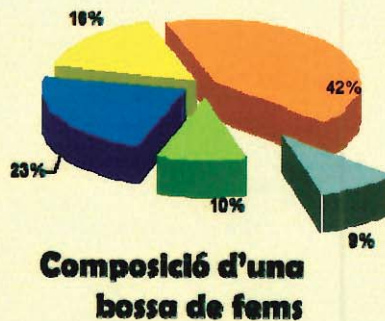

HORARI DEL PORTA A PORTA

	dilluns	dimarts	dimecres	dijous	divendres	dissabte	diumenge
8h			Vidre				
De 20-22h	Envasos	Rebuig	Orgànica bolquers	Paper	Orgànica bolquers	NO	Orgànica bolquers

UTILITZACIÓ DEL PARC VERD

El parc verd es troba a la carretera de Costitx a Sencelles i per accedir-hi heu de tenir la targeta magnètica que podeu sol·licitar a l'Ajuntament.

QUÈ RECICLA COSTITX?

Sabies que el rebuig és la única fracció de fems que s'incinera i que s'ha de pagar pel seu tractament?

L'any 2014 Costitx va generar 351,67 tones de rebuig i per la seva eliminació va haver de pagar 37.205,99 €!

Si s'aconsegüís separar correctament totes les fraccions, segons la composició teòrica d'una bossa de fems, el rebuig hauria de ser el 9%. Si ho aconseguíssim l'estalvi podria ser de més de 32.000 euros anuals!

Com més rebuig generam més costós és el tractament dels nostres fems. Ajuda'ns a fer baixar el rebuig. Recicla tot allò que puguis, utilitzant el porta a porta o el parc verd.

A COSTITX

VOLEM RECICLAR BÉ!

Ajuntament
de Costitx

Àrea de Medi Ambient