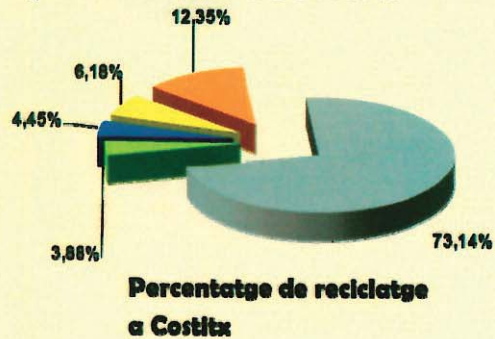

HORARI DEL PORTA A PORTA

	dilluns	dimarts	dimecres	dijous	divendres	dissabte	diumenge
8h			Vidre				
De 20-22h	Envasos	Rebuig	Orgànica bolquers	Paper	Orgànica bolquers	NO	Orgànica bolquers

UTILITZACIÓ DEL PARC VERD

El parc verd es troba a la carretera de Costitx a Sencelles i per accedir-hi heu de tenir la targeta magnètica que podeu sol·licitar a l'Ajuntament.

QUÈ RECICLA COSTITX?

Sabies que el rebuig és la única fracció de fems que s'incinera i que s'ha de pagar pel seu tractament?

L'any 2014 Costitx va generar 351,67 tones de rebuig i per la seva eliminació va haver de pagar 37.205,99 €!

Si s'aconsegüís separar correctament totes les fraccions, segons la composició teòrica d'una bossa de fems, el rebuig hauria de ser el 9%. Si ho aconseguíssim l'estalvi podria ser de més de 32.000 euros anuals!